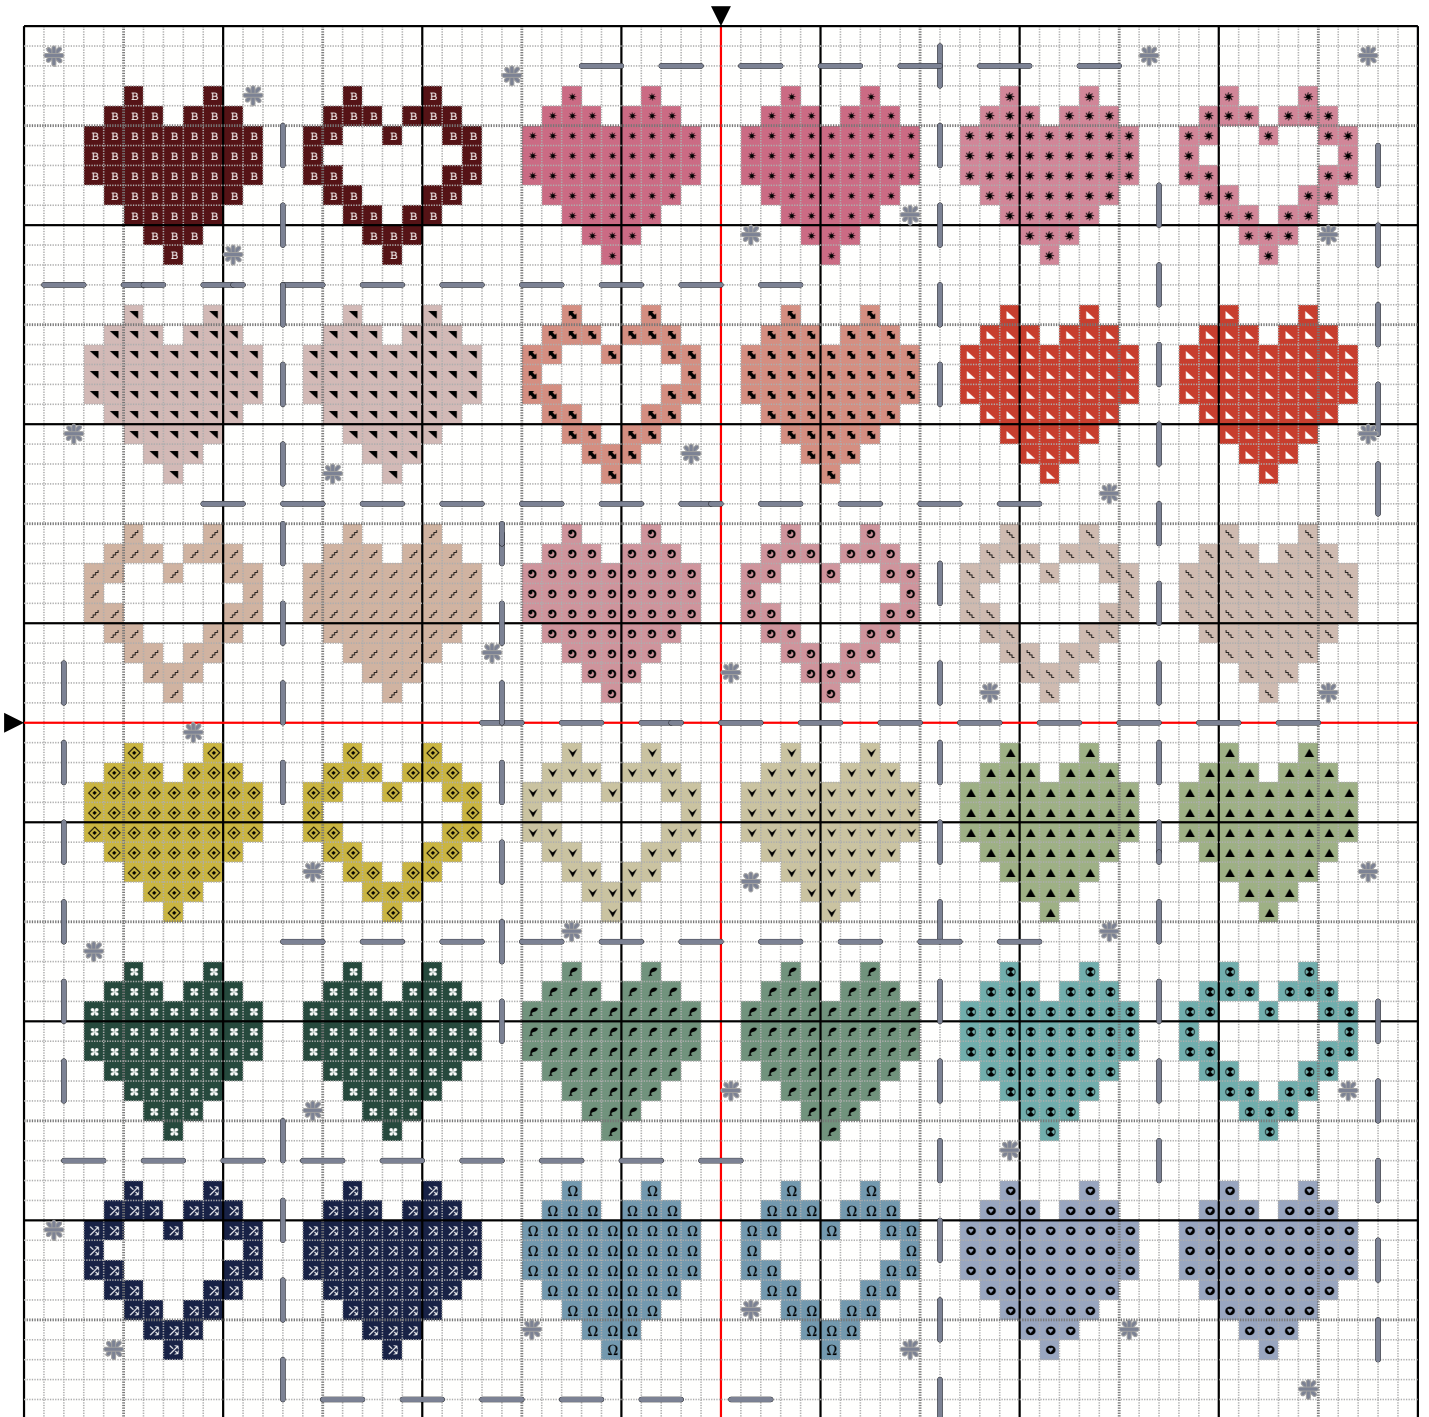

Amour ? amitié ? les deux ☐☐

Amour ? amitié ? les deux

Amour ? amitié ? les deux ☐☐

69x69 Points

Nombre de points 69 x 69
Soit environ

À broder sur la toile de votre choix
À offrir à une personne qui vous tien à coeur et pourquoi pas à vous même également
Parce que s'aimer c'est avancer pour aimer les autres

Bonne broderie
Adeline

	Number	Name	Commentaires	Brins	Longueur	
▶	RDN 2017	Coral	DMC 350 ou 351	2	51,8cm/0,6y	▶
▼	RDN 2018	Baby Pink	DMC 225 ou 3713	2	51,8cm/0,6y	▼
⊗	RDN 2020	Water	DMC 964	2	41,7cm/0,5y	⊗
✿	RDN 2022	Larch	DMC 501 ou 502	2	51,8cm/0,6y	✿
◇	RDN 2042	Sulphur	DMC 727	2	41,7cm/0,5y	◇
▲	Embellissement	Brillant	FIL BRILLANT OU PERLES			▲
⌘	RDN 2190	Candyfloss	DMC 818 ou 819	2	41,7cm/0,5y	⌘
B	RDN 2409	Bordeaux	DMC 815 ou 814	2	41,7cm/0,5y	B
▲	RDN 2443	Pastel Green	DMC 369 ou 772	2	51,8cm/0,6y	▲
✿	RDN 2447	Pink	DMC 3716 ou 3354	2	41,7cm/0,5y	✿
*	RDN 2469	Rosewood	DMC 3733	2	51,8cm/0,6y	*
⌘	RDN 2471	Petal	DMC 353 ou 3779 ou 948	2	41,7cm/0,5y	⌘
☞	RDN 2479	Powder	DMC 3824 ou 353 ou 3779	2	41,7cm/0,5y	☞
▼	RDN 2532	Straw	DMC 3823 ou 677 ou 746	2	41,7cm/0,5y	▼
☉	RDN 2535	Blush	DMC 963	2	41,7cm/0,5y	☉
☞	RDN 2717	Jade	DMC 563 ou 954	2	51,8cm/0,6y	☞
Ω	RDN 2818	Gobelin Blue	DMC 519	2	41,7cm/0,5y	Ω
⌘	RDN 2834	Storm	DMC 3750 ou 311 ou 336	2	41,7cm/0,5y	⌘

Amour ? amitié ? les deux

69x69 Points

	Number	Name	Commentaires	Brins	Longueur	
<input checked="" type="checkbox"/>	RDN 2847	Pale Blue	DMC 341 ou 157 ou 3747	2	51,8cm/0,6y	