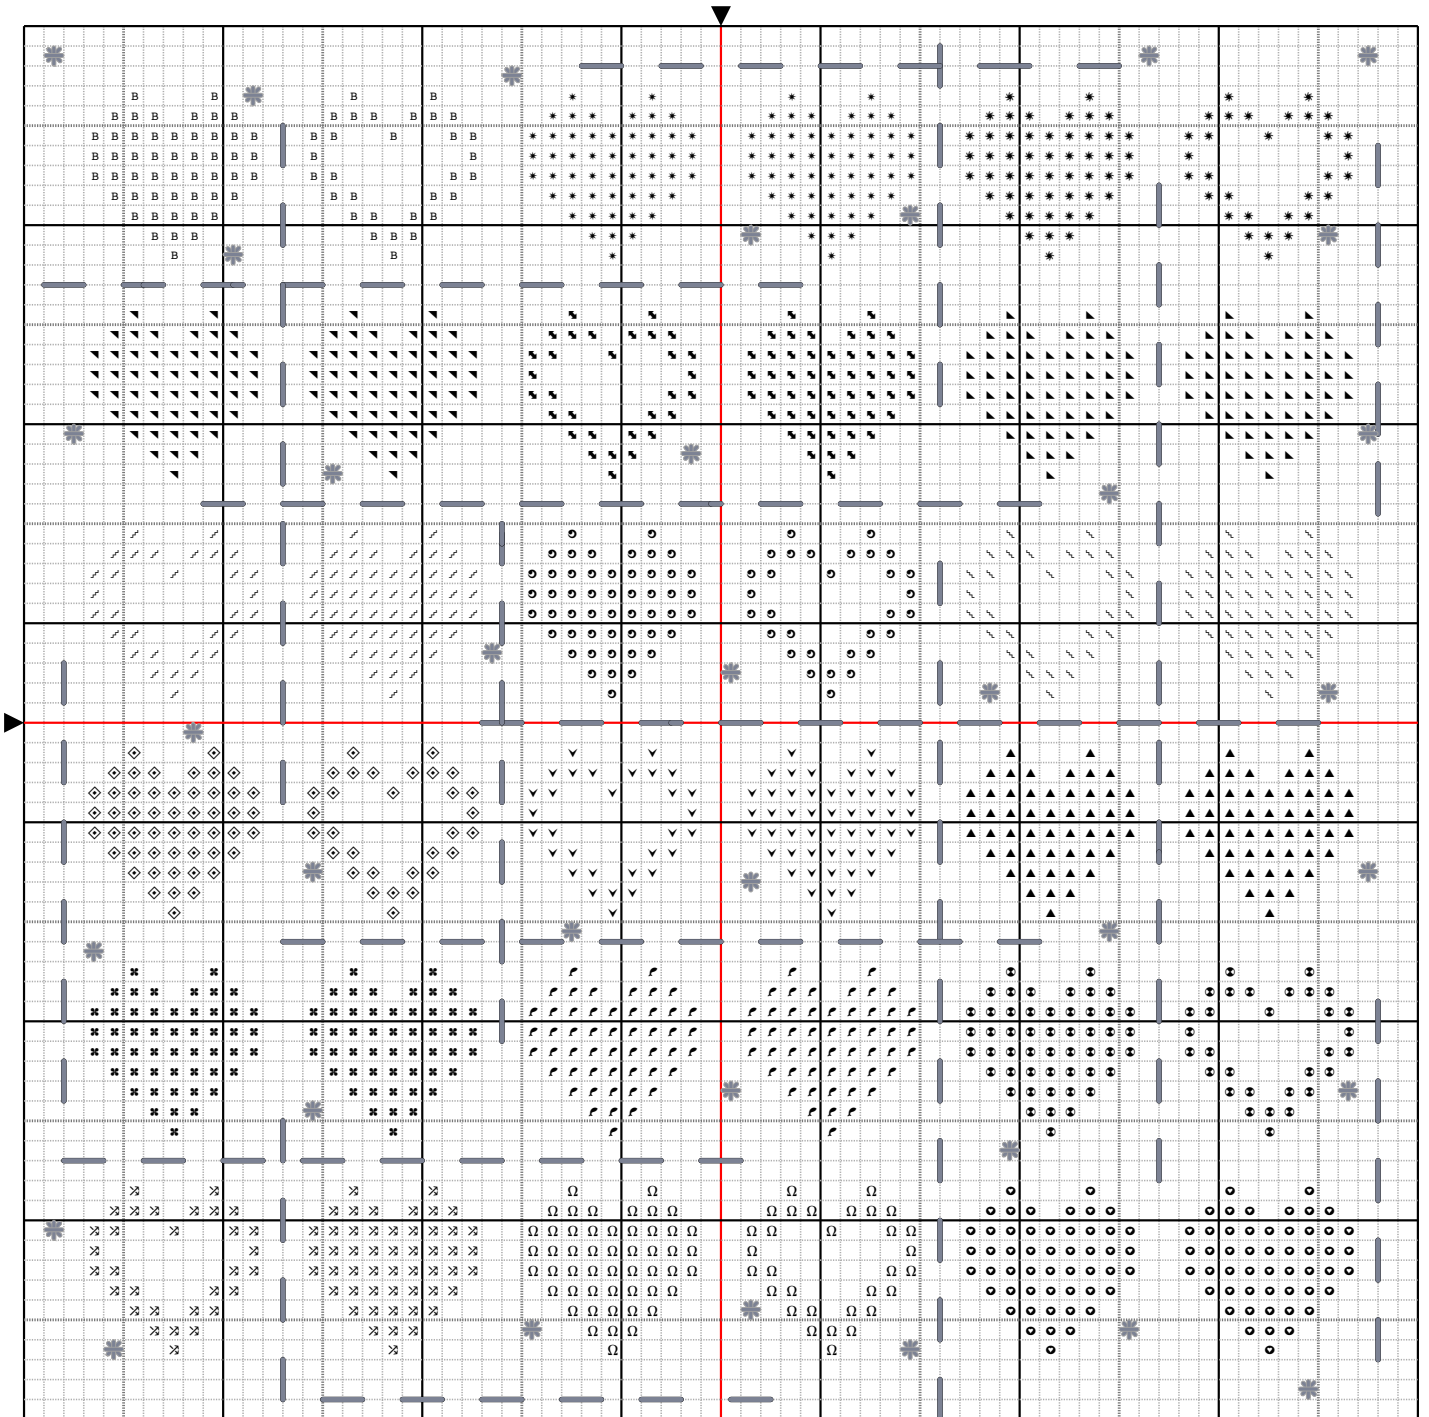

Amour ? amitié ? les deux ☐☐

Amour ? amitié ? les deux

Amour ? amitié ? les deux ☐☐

69x69 Points

Nombre de points 69 x 69
Soit environ

À broder sur la toile de votre choix
À offrir à une personne qui vous tien à coeur et pourquoi pas à vous même également
Parce que s'aimer c'est avancer pour aimer les autres

Bonne broderie
Adeline

	Number	Name	Commentaires	Brins	Longueur	
▶	RDN 2017	Coral	DMC 350 ou 351	2	51,8cm/0,6y	▶
▼	RDN 2018	Baby Pink	DMC 225 ou 3713	2	51,8cm/0,6y	▼
⊗	RDN 2020	Water	DMC 964	2	41,7cm/0,5y	⊗
✿	RDN 2022	Larch	DMC 501 ou 502	2	51,8cm/0,6y	✿
◇	RDN 2042	Sulphur	DMC 727	2	41,7cm/0,5y	◇
▲	Embellissement	Brillant	FIL BRILLANT OU PERLES			▲
⌘	RDN 2190	Candyfloss	DMC 818 ou 819	2	41,7cm/0,5y	⌘
B	RDN 2409	Bordeaux	DMC 815 ou 814	2	41,7cm/0,5y	B
▲	RDN 2443	Pastel Green	DMC 369 ou 772	2	51,8cm/0,6y	▲
✿	RDN 2447	Pink	DMC 3716 ou 3354	2	41,7cm/0,5y	✿
*	RDN 2469	Rosewood	DMC 3733	2	51,8cm/0,6y	*
⌘	RDN 2471	Petal	DMC 353 ou 3779 ou 948	2	41,7cm/0,5y	⌘
☞	RDN 2479	Powder	DMC 3824 ou 353 ou 3779	2	41,7cm/0,5y	☞
▼	RDN 2532	Straw	DMC 3823 ou 677 ou 746	2	41,7cm/0,5y	▼
☉	RDN 2535	Blush	DMC 963	2	41,7cm/0,5y	☉
☞	RDN 2717	Jade	DMC 563 ou 954	2	51,8cm/0,6y	☞
Ω	RDN 2818	Gobelin Blue	DMC 519	2	41,7cm/0,5y	Ω
⌘	RDN 2834	Storm	DMC 3750 ou 311 ou 336	2	41,7cm/0,5y	⌘

Amour ? amitié ? les deux

69x69 Points

	Number	Name	Commentaires	Brins	Longueur	
<input checked="" type="checkbox"/>	RDN 2847	Pale Blue	DMC 341 ou 157 ou 3747	2	51,8cm/0,6y	