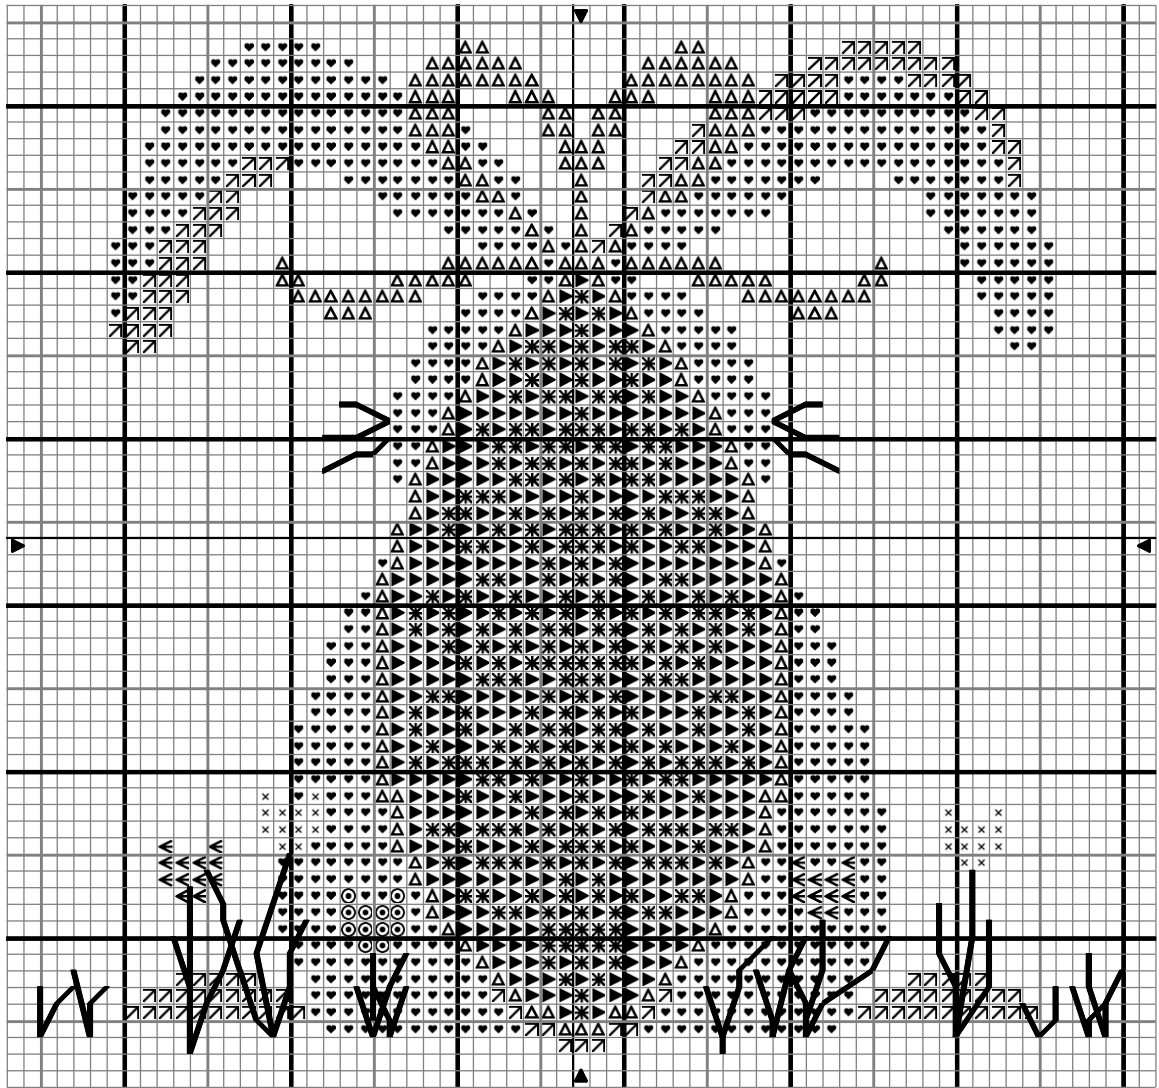

Livraison Spéciale

Livraison Spéciale

	Rouge clair	DMC			
	Cascade bleue	3705 SAJOU 2033		Verveine rose	602 SAJOU 2026
	Jaune mimosa	3811 SAJOU 2818		Moutarde	3852 SAJOU 2549
	Brun rosé	726 SAJOU 2038		Soleil couchant	947 SAJOU 2405
		3858 SAJOU 2444		Blanc Lumière	B5200 SAJOU 2003

Points arrière

	Vert prairie	700 SAJOU2014		Vert pomme	906 SAJOU2034
	Noir	310 SAJOU2005			

NOMBRE de points 61 x 65

soit environ 10 x 11 cm en brodant sur une toile de lin type Zweigart Belfast 3609 sur 2 fils de trames